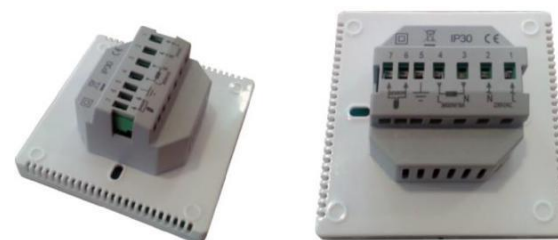

## 601i Wi-Fi Ready

### Sobni termostat

#### Tehnički podaci:

Primena:	Električni i tradicionalni grejni sistemi
Napon:	230V AC, 50/60Hz
Max.opterećenje releja:	3600W/16A (preporučeno: 3200W/14A)
Prijem struje u pripravnosti:	2W
Ekran:	LCD sa belim pozadinskim osvetljenjem
Spoljni senzor:	NTC 10kΩ @ 20°C
IP klasifikacija:	IP 30
Kućište:	ABS plastika sa kat.vatrostalnosti UL94-5
Merni opseg:	5°C – 80°C, 0,5°C stepenima
Tačnost podešavanja:	± 0,5°C
Programiranje:	Nedeljno 5/1/1; dnevno 4 ciklusa
Dimenzija kućišta:	86mm/88mm/18mm
Ugradne mere releja:	Ø 65mm, min. 55mm dubine
Radio frekvencija:	868 MHz
Csatornaválasztá:	Usaglašavanjem regulatora ZONE Box i BVF 601i